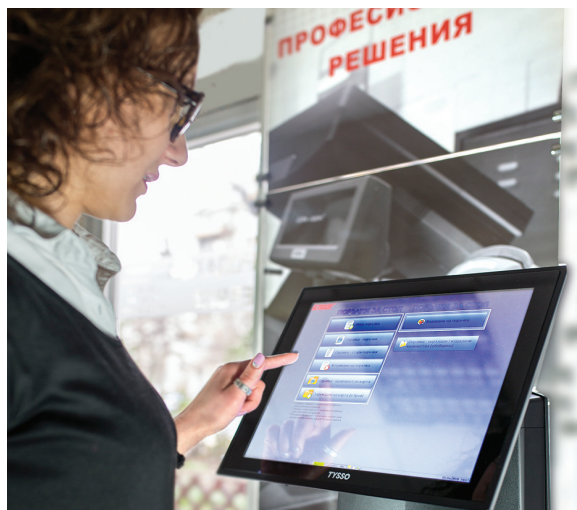

ЗАПИШИ СЕ ЗА ДОСТАВКА НА ☎ 02 818 9046